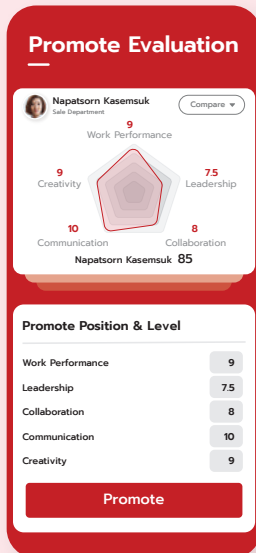

# ปฏิวัติวงการ HR ด้วยแอปพลิเคชัน Tiger OpenSpace

บริหารงานทรัพยากรบุคคลได้อย่างสะดวก รวดเร็ว

สแกนใบหน้าลงเวลางานแบบระบุพิกัด (GPS)

แพลตฟอร์มหางาน หาคณ พัฒนาทักษะคน

ประเมินพนักงาน แสดงผลในรูปกราฟเรดาร์

## ฟังก์ชันการทำงาน

- บันทึกเวลา
- บันทึก OT
- เบิกสวัสดิการ (Welfare)
- เบิกค่าใช้จ่าย (Expense)
- ตรวจสอบกะงาน
- ตรวจสอบข้อมูลดิบ
- ตรวจสอบประวัติการลา
- ตรวจสอบ OT
- หน้าแสดงข่าวประกาศ
- หน้าแสดงแจ้งเตือน
- หน้า Schedule
- หน้าการ Check-in