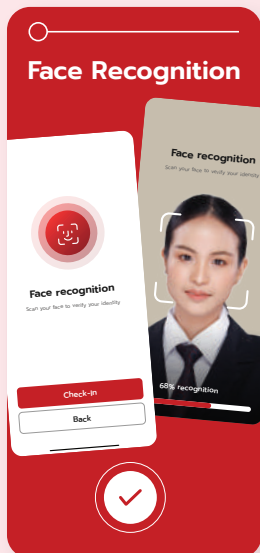

# ปฏิวัติวงการ HR ด้วยแอปพลิเคชัน Tiger OpenSpace

บริหารงานทรัพยากรบุคคลได้อย่างสะดวก รวดเร็ว

สแกนใบหน้าลงเวลางานแบบระบุพิกัด (GPS)

แพลตฟอร์มหางาน หาคณ พัฒนาทักษะคน

ประเมินพนักงาน แสดงผลในรูปกราฟเรดาร์

## ฟังก์ชันการทำงาน

- บันทึกเวลา
- บันทึก OT
- เบิกสวัสดิการ (Welfare)
- เบิกค่าใช้จ่าย (Expense)
- ตรวจสอบกะงาน
- ตรวจสอบข้อมูลดิบ
- ตรวจสอบประวัติการลา
- ตรวจสอบ OT
- หน้าแสดงข่าวประกาศ
- หน้าแสดงแจ้งเตือน
- หน้า Schedule
- หน้าการ Check-in